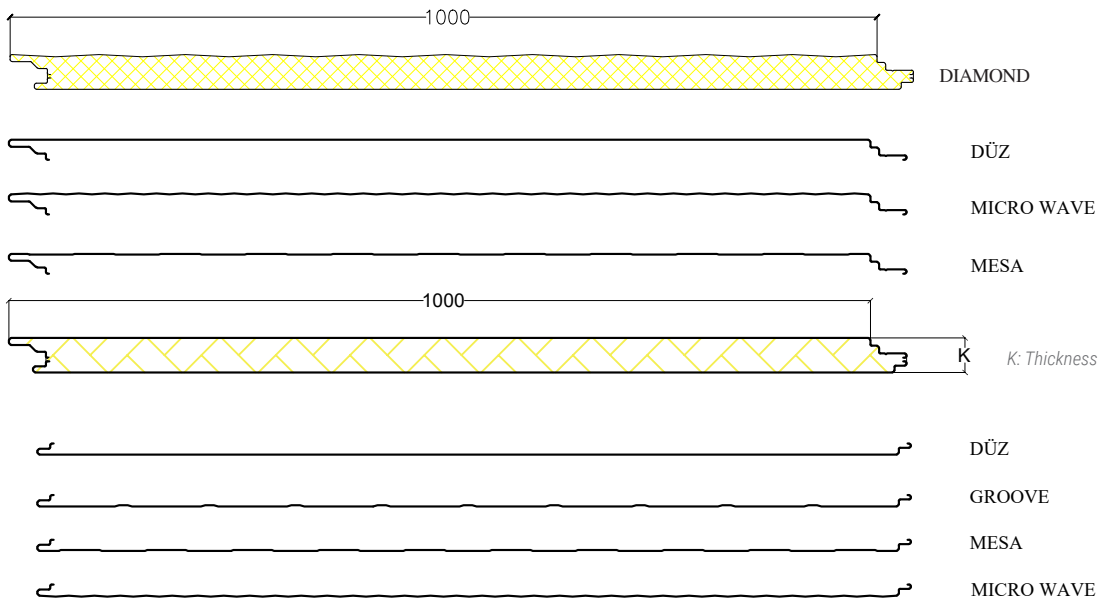

Poliüretan (PUR) - Poliizosiyanurat (PIR) Yalıtımlı

Polyurethane (PUR) - Polyisocyanurate (PIR) Insulated

Birleşim Detayı / Connection Detail

Teknik Özellikler / Technical Specifications

Yalıtım Kalınlıkları Core Thicknesses	Yalıtım Yoğunluğu Insulation Density	Metal Kalınlıkları Steel Thickness Boyalı Galvaniz Sac PPGI	Isı İletkenlik Katsayısı Thermal Conductivity	Yangın Sınıfı Reaction To Fire
40-50-60-80-100-120 mm	PUR 40 (±2) kg/m ³ PIR 42 (±2) kg/m ³	Dış Yüzey / External Thickness 0,50-0,60-0,70-0,80 mm İç Yüzey / Internal Thickness 0,40-0,50-0,60-0,70-0,80 mm	$\lambda = 0,022 \text{ W/mK}$	PUR Bs2d0 EN 13501-1 Bs3d0 EN 13501-1 Cs2d0 EN 13501-1 Cs3d0 EN 13501-1 PIR Bs1d0 EN 13501-1, FM Bs2d0 EN 13501-1