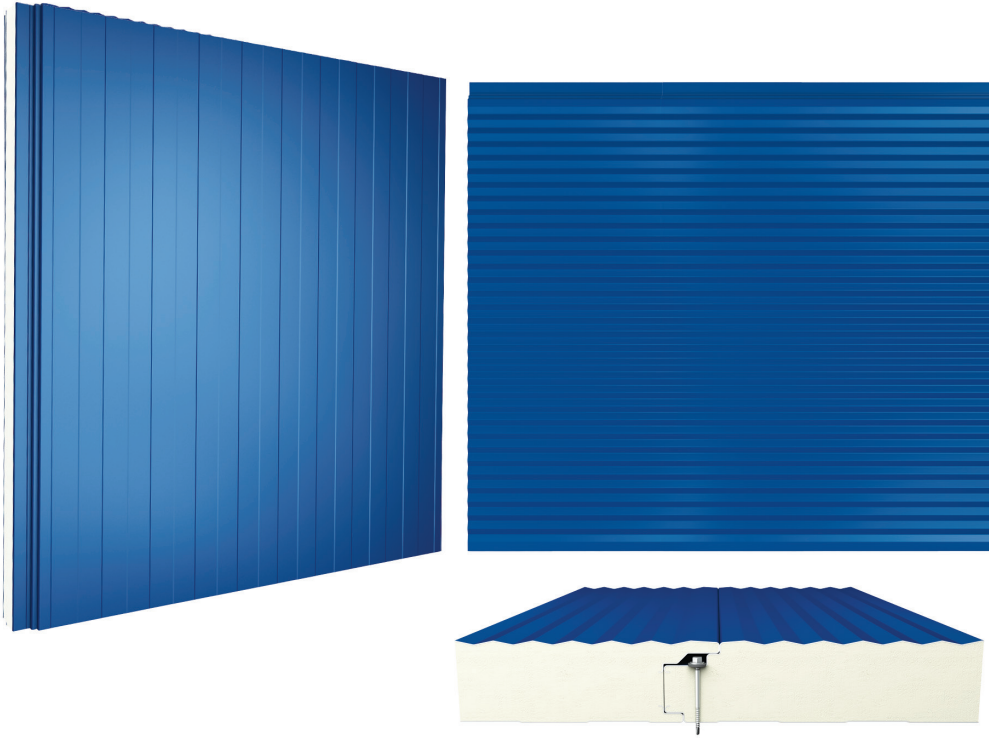

Poliüretan (PUR) - Poliizosiyanurat (PIR) Yalıtımlı

Polyurethane (PUR) - Polyisocyanurate (PIR) Insulated

Birleşim Detayı / Connection Detail

Teknik Özellikler / Technical Specifications

Yalıtım Kalınlıkları Core Thicknesses	Yalıtım Yoğunluğu Insulation Density	Metal Kalınlıkları Steel Thickness Boyalı Galvaniz Sac PPGI	Isı İletkenlik Katsayısı Thermal Conductivity	Yangın Sınıfı Reaction To Fire
40-50-60-80-100-120 mm	PUR 40 (±2) kg/m³ PIR 42 (±2) kg/m³	Dış Yüzey / External Thickness 0,50-0,60-0,70-0,80 mm İç Yüzey / Internal Thickness 0,40-0,50-0,60-0,70-0,80 mm	$\lambda = 0,022 \text{ W/mK}$	PUR Bs2d0 EN 13501-1 Bs3d0 EN 13501-1 Cs2d0 EN 13501-1 Cs3d0 EN 13501-1 PIR Bs1d0 EN 13501-1, FM Bs2d0 EN 13501-1