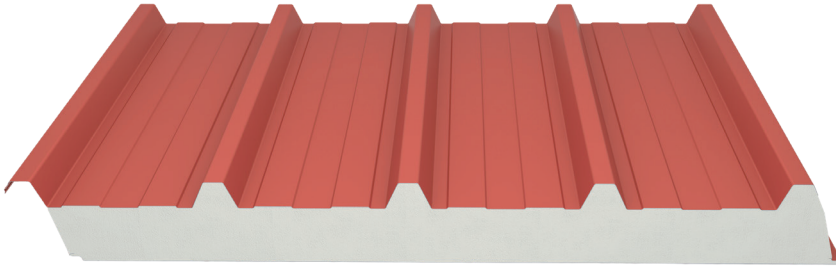

Yüzey şekillerini incelemek için arka kapakta bulunan kılavuz sayfayı kullanabilirsiniz.
You can use the guide page on the back cover to examine the surface pattern.

Ürün teknik bilgileri ve dokümanları için QR kodu okutabilirsiniz.
You can scan the QR code for product technical information and documents.

Birleşim Detayı
Connection Detail

Logiccore Dıştan Vidalı PIR/PUR 3R-5R Çatı Paneli

Kapalı hücre yapısı ve boyutsal kararlılığı sayesinde üstün termal yalıtım sağlar. Enerji tüketimini ve ısıtma-soğutma maliyetlerini önemli ölçüde azaltır. Ürünün yenilikçi birleşim detayı, sızdırmazlık, ısı yalıtımı ve oturma konusunda yüksek performans sağlar.

Logiccore Outer Screw PIR/PUR 3R-5R Roof Panel

It provides superior thermal insulation thanks to its closed-cell structure and dimensional stability. It significantly reduces energy consumption and heating-cooling costs. Innovative joint detail of the products ensures high performance in sealing, thermal insulation, and precise fit.