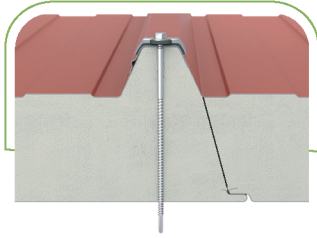

Yüzey şekillerini incelemek için arka kapakta bulunan kılavuz sayfayı kullanabilirsiniz.
You can use the guide page on the back cover to examine the surface pattern.

Ürün teknik bilgileri ve dokümanları için QR kodu okutabilirsiniz.
You can scan the QR code for product technical information and documents.

Birleşim Detayı
Connection Detail

Logiccore Dıştan Vidalı PIR/PUR 3R-5R Çatı Paneli

Kapalı hücre yapısı ve boyutsal kararlılığı sayesinde üstün termal yalıtım sağlar. Enerji tüketimini ve ısıtma-soğutma maliyetlerini önemli ölçüde azaltır. Ürünün yenilikçi birleşim detayı, sızdırmazlık, ısı yalıtımı ve oturma konusunda yüksek performans sağlar.

Logiccore Outer Screw PIR/PUR 3R-5R Roof Panel

It provides superior thermal insulation thanks to its closed-cell structure and dimensional stability. It significantly reduces energy consumption and heating-cooling costs. Innovative joint detail of the products ensures high performance in sealing, thermal insulation, and precise fit.