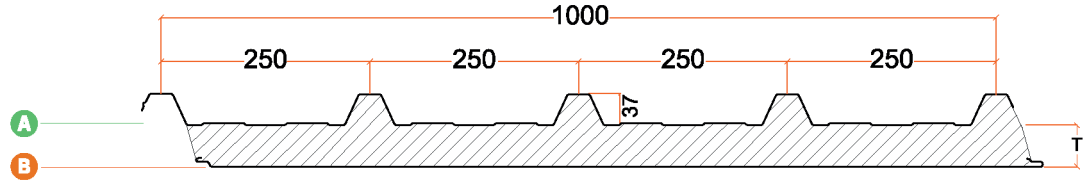

Yüzey şekillerini incelemek için arka kapakta bulunan kılavuz sayfayı kullanabilirsiniz.
You can use the guide page on the back cover to examine the surface pattern.

Ürün teknik bilgileri ve dokümanları için QR kodu okutabilirsiniz.
You can scan the QR code for product technical information and documents.

Birleşim Detayı
Connection Detail

Logiccore Dıştan Vidalı PIR/PUR 3R-5R Çatı Paneli

Kapalı hücre yapısı ve boyutsal kararlılığı sayesinde üstün termal yalıtım sağlar. Enerji tüketimini ve ısıtma-soğutma maliyetlerini önemli ölçüde azaltır. Ürünün yenilikçi birleşim detayı, sızdırmazlık, ısı yalıtımı ve oturma konusunda yüksek performans sağlar.

Logiccore Outer Screw PIR/PUR 3R-5R Roof Panel

It provides superior thermal insulation thanks to its closed-cell structure and dimensional stability. It significantly reduces energy consumption and heating-cooling costs. Innovative joint detail of the products ensures high performance in sealing, thermal insulation, and precise fit.

T Panel Kalınlığı 30 mm - 200 mm
Thickness

L Panel Uzunluğu 2 m - 16 m
Length

A	Üst Yüzey Şekilleri External Surface Types	
	Mesa	<input checked="" type="checkbox"/>
	Micro Wave	<input type="checkbox"/>
	Flat	<input type="checkbox"/>
	Groove	<input type="checkbox"/>