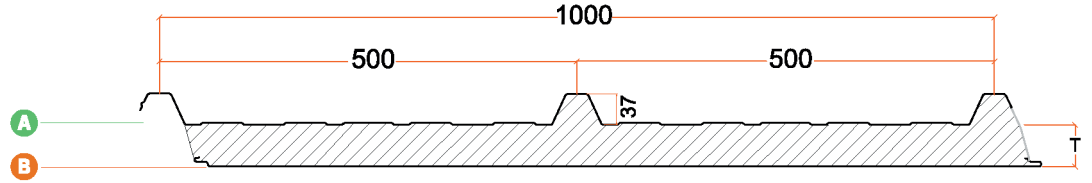

Yüzey şekillerini incelemek için arka kapakta bulunan kılavuz sayfayı kullanabilirsiniz.
You can use the guide page on the back cover to examine the surface pattern.

Ürün teknik bilgileri ve dokümanları için QR kodu okutabilirsiniz.
You can scan the QR code for product technical information and documents.

Birleşim Detayı
Connection Detail

Logiccore Dıştan Vidalı PIR/PUR 3R-5R Çatı Paneli

Kapalı hücre yapısı ve boyutsal kararlılığı sayesinde üstün termal yalıtım sağlar. Enerji tüketimini ve ısıtma-soğutma maliyetlerini önemli ölçüde azaltır. Ürünün yenilikçi birleşim detayı, sızdırmazlık, ısı yalıtımı ve oturma konusunda yüksek performans sağlar.

Logiccore Outer Screw PIR/PUR 3R-5R Roof Panel

It provides superior thermal insulation thanks to its closed-cell structure and dimensional stability. It significantly reduces energy consumption and heating-cooling costs. Innovative joint detail of the products ensures high performance in sealing, thermal insulation, and precise fit.

T Panel Kalınlığı 30 mm - 200 mm
Thickness

L Panel Uzunluğu 2 m - 16 m
Length

A	Üst Yüzey Şekilleri External Surface Types	
	Mesa	<input checked="" type="checkbox"/>
	Micro Wave	<input type="checkbox"/>
	Flat	<input type="checkbox"/>
	Groove	<input type="checkbox"/>