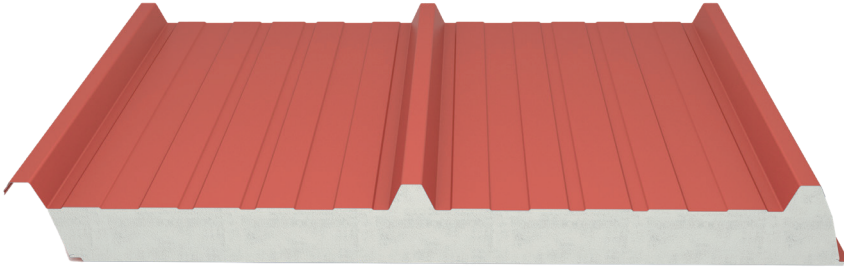

Yüzey şekillerini incelemek için arka kapakta bulunan kılavuz sayfayı kullanabilirsiniz.
You can use the guide page on the back cover to examine the surface pattern.

Ürün teknik bilgileri ve dokümanları için QR kodu okutabilirsiniz.
You can scan the QR code for product technical information and documents.

Birleşim Detayı
Connection Detail

Logiccore Dıştan Vidalı PIR/PUR 3R-5R Çatı Paneli

Kapalı hücre yapısı ve boyutsal kararlılığı sayesinde üstün termal yalıtım sağlar. Enerji tüketimini ve ısıtma-soğutma maliyetlerini önemli ölçüde azaltır. Ürünün yenilikçi birleşim detayı, sızdırmazlık, ısı yalıtımı ve oturma konusunda yüksek performans sağlar.

Logiccore Outer Screw PIR/PUR 3R-5R Roof Panel

It provides superior thermal insulation thanks to its closed-cell structure and dimensional stability. It significantly reduces energy consumption and heating-cooling costs. Innovative joint detail of the products ensures high performance in sealing, thermal insulation, and precise fit.

T Panel Kalınlığı 30 mm - 200 mm
Thickness

L Panel Uzunluğu 2 m - 16 m
Length

A	Üst Yüzey Şekilleri External Surface Types	
	Mesa	<input checked="" type="checkbox"/>
	Micro Wave	<input type="checkbox"/>
	Flat	<input type="checkbox"/>
	Groove	<input type="checkbox"/>