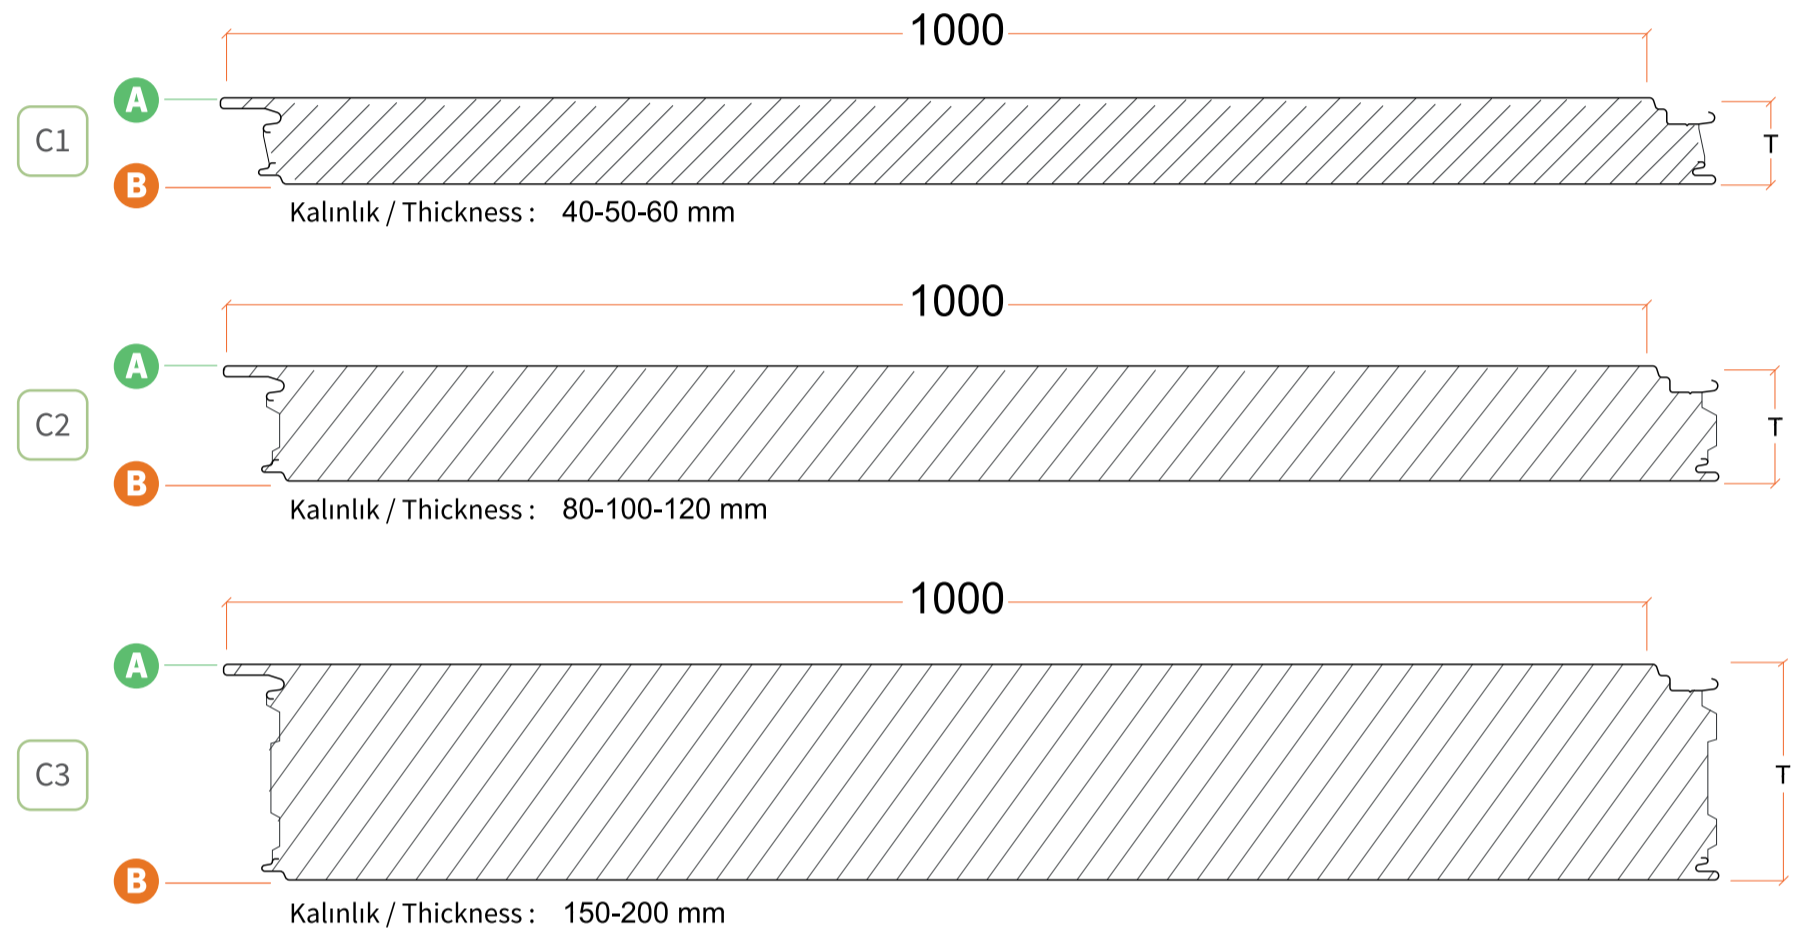

Logiccore Gizli Vida PIR/PUR Cephe Paneli

Üstün yalıtım özellikleri ile yüksek enerji verimliliği sağlar. Gizli vida birleşimi sayesinde dış etkenlerden koruma ve estetik bir görünüm sunar. Çevreci ve sürdürülebilir yapısıyla farklı renk seçenekleri ile cephelerinize şıklık katar.

Logiccore Hidden Screw PIR/PUR Wall Panel

With superior insulation properties, it provides high energy efficiency. The hidden screw joint offers protection from external factors and an aesthetic appearance. Its eco-friendly and sustainable design, along with various color options, adds elegance to your facades.

Birleşim Detayı
Connection Detail

T Panel Kalınlığı 40 mm - 200 mm
Thickness

L Panel Uzunluğu 2 m - 16 m
Length

A	Üst Yüzey Şekilleri External Surface Types	
	Mesa	<input checked="" type="checkbox"/>
	Micro Wave	<input checked="" type="checkbox"/>
	Flat	<input checked="" type="checkbox"/>
	Groove	<input type="checkbox"/>