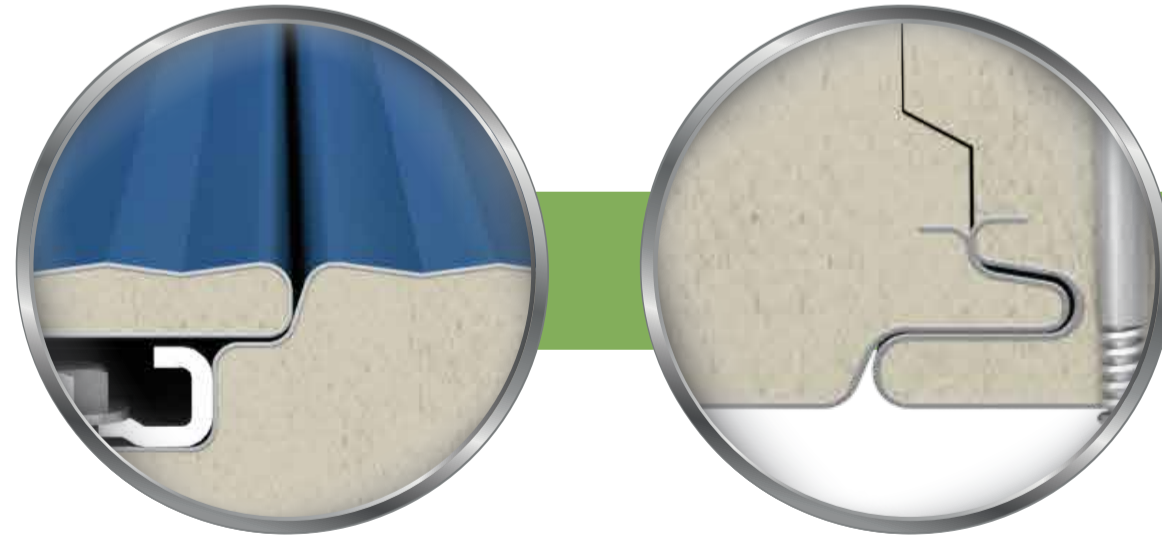

Logiccore Gizli Vida PIR/PUR Cephe Paneli

Üstün yalıtım özellikleri ile yüksek enerji verimliliği sağlar. Gizli vida birleşimi sayesinde dış etkenlerden koruma ve estetik bir görünüm sunar. Çevreci ve sürdürülebilir yapısıyla farklı renk seçenekleri ile cephelerinize şıklık katar.

Logiccore Hidden Screw PIR/PUR Wall Panel

With superior insulation properties, it provides high energy efficiency. The hidden screw joint offers protection from external factors and an aesthetic appearance. Its eco-friendly and sustainable design, along with various color options, adds elegance to your facades.

Birleşim Detayı
Connection Detail

T Panel Kalınlığı 40 mm - 200 mm
Thickness

L Panel Uzunluğu 2 m - 16 m
Length

A	Üst Yüzey Şekilleri External Surface Types	
	Mesa	<input checked="" type="checkbox"/>
	Micro Wave	<input checked="" type="checkbox"/>
	Flat	<input checked="" type="checkbox"/>
	Groove	<input type="checkbox"/>

B	Alt Yüzey Şekilleri Internal Surface Types	
	Mesa	<input checked="" type="checkbox"/>
	Micro Wave	<input checked="" type="checkbox"/>
	Flat	<input checked="" type="checkbox"/>

Panelsan Logiccore ürünlerinde teknik değişiklik yapma hakkını saklı tutar. Ürün çizimleri, renkleri ve yüzey şekilleri örnek niteliğinde olup orjinal üründen farklılık gösterebilir.