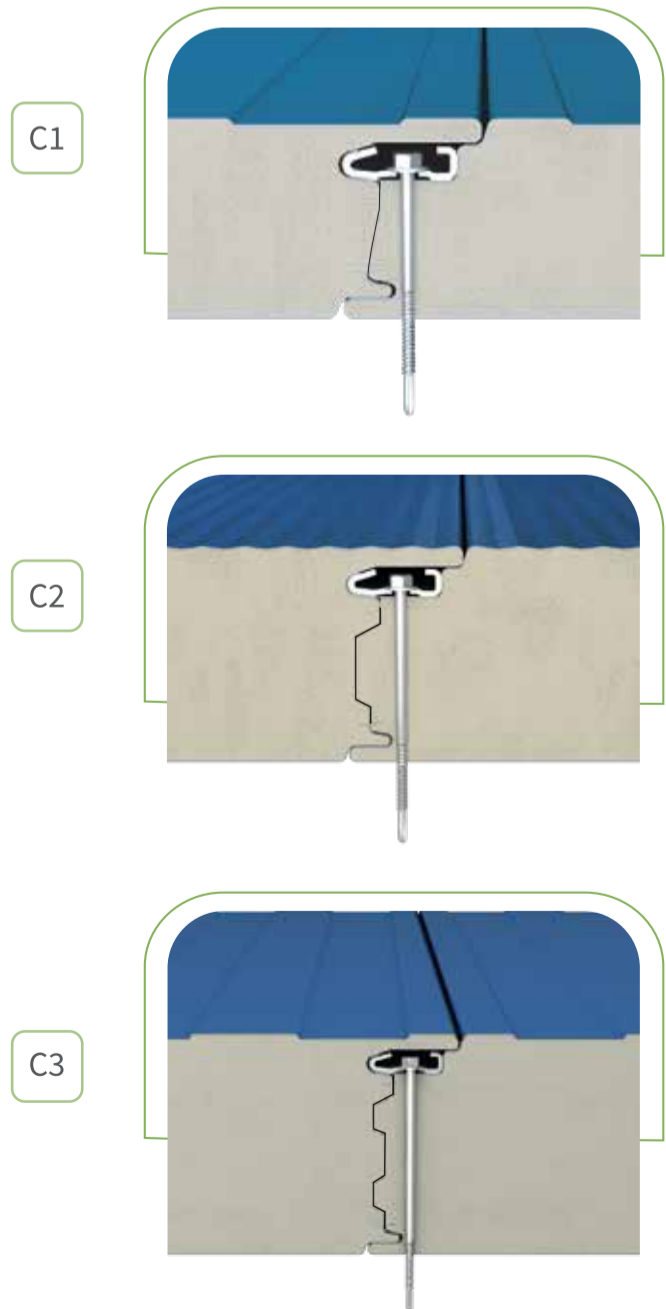

Logiccore Gizli Vida PIR/PUR Cephe Paneli

Üstün yalıtım özellikleri ile yüksek enerji verimliliği sağlar. Gizli vida birleşimi sayesinde dış etkenlerden koruma ve estetik bir görünüm sunar. Çevreci ve sürdürülebilir yapısıyla farklı renk seçenekleri ile cephelerinize şıklık katar.

Logiccore Hidden Screw PIR/PUR Wall Panel

With superior insulation properties, it provides high energy efficiency. The hidden screw joint offers protection from external factors and an aesthetic appearance. Its eco-friendly and sustainable design, along with various color options, adds elegance to your facades.

Birleşim Detayı
Connection Detail

T Panel Kalınlığı 40 mm - 200 mm
Thickness

L Panel Uzunluğu 2 m - 16 m
Length

A	Üst Yüzey Şekilleri External Surface Types	
	Mesa	<input checked="" type="checkbox"/>
	Micro Wave	<input checked="" type="checkbox"/>
	Flat	<input checked="" type="checkbox"/>
	Groove	<input type="checkbox"/>

B	Alt Yüzey Şekilleri Internal Surface Types	
	Mesa	<input checked="" type="checkbox"/>
	Micro Wave	<input checked="" type="checkbox"/>
	Flat	<input checked="" type="checkbox"/>

Panelsan Logiccore ürünlerinde teknik değişiklik yapma hakkını saklı tutar. Ürün çizimleri, renkleri ve yüzey şekilleri örnek niteliğinde olup orjinal üründen farklılık gösterebilir.