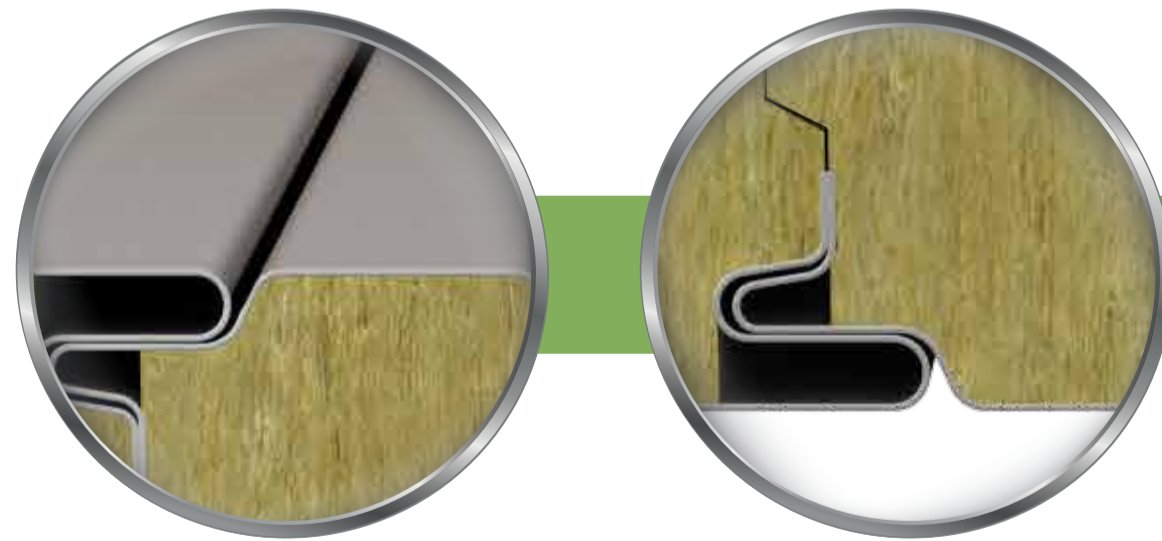

## Logiccore Dıştan Vida Taşyünü Cephe Paneli

Dıştan vidali taşyünü sandviç panel estetik ve performansı bir araya getirir. Endüstriyel yapılarda yanmazlık özelliği ile birlikte sık bir görünüm sağlar. Prefabrik, konteyner yapılarda montaj pratikliği ve sağlamlıkla ilgili aranan detayları sunar.

## Logiccore Outer Screw Rockwool Wall Panel

Combines aesthetic and performance. It offers a stylish appearance along with fire resistance in industrial buildings. Practical installation aspect serves to be the best solution for prefabricated and containers. Provides durable performance solutions.

Birleşim Detayı  
Connection Detail

T Panel Kalınlığı 40 mm - 240 mm  
Thickness

L Panel Uzunluğu 2 m - 16 m  
Length

A	Üst Yüzey Şekilleri External Surface Types	
	Mesa	✓
	Micro Wave	✓
	Flat	✓
	Groove	✓