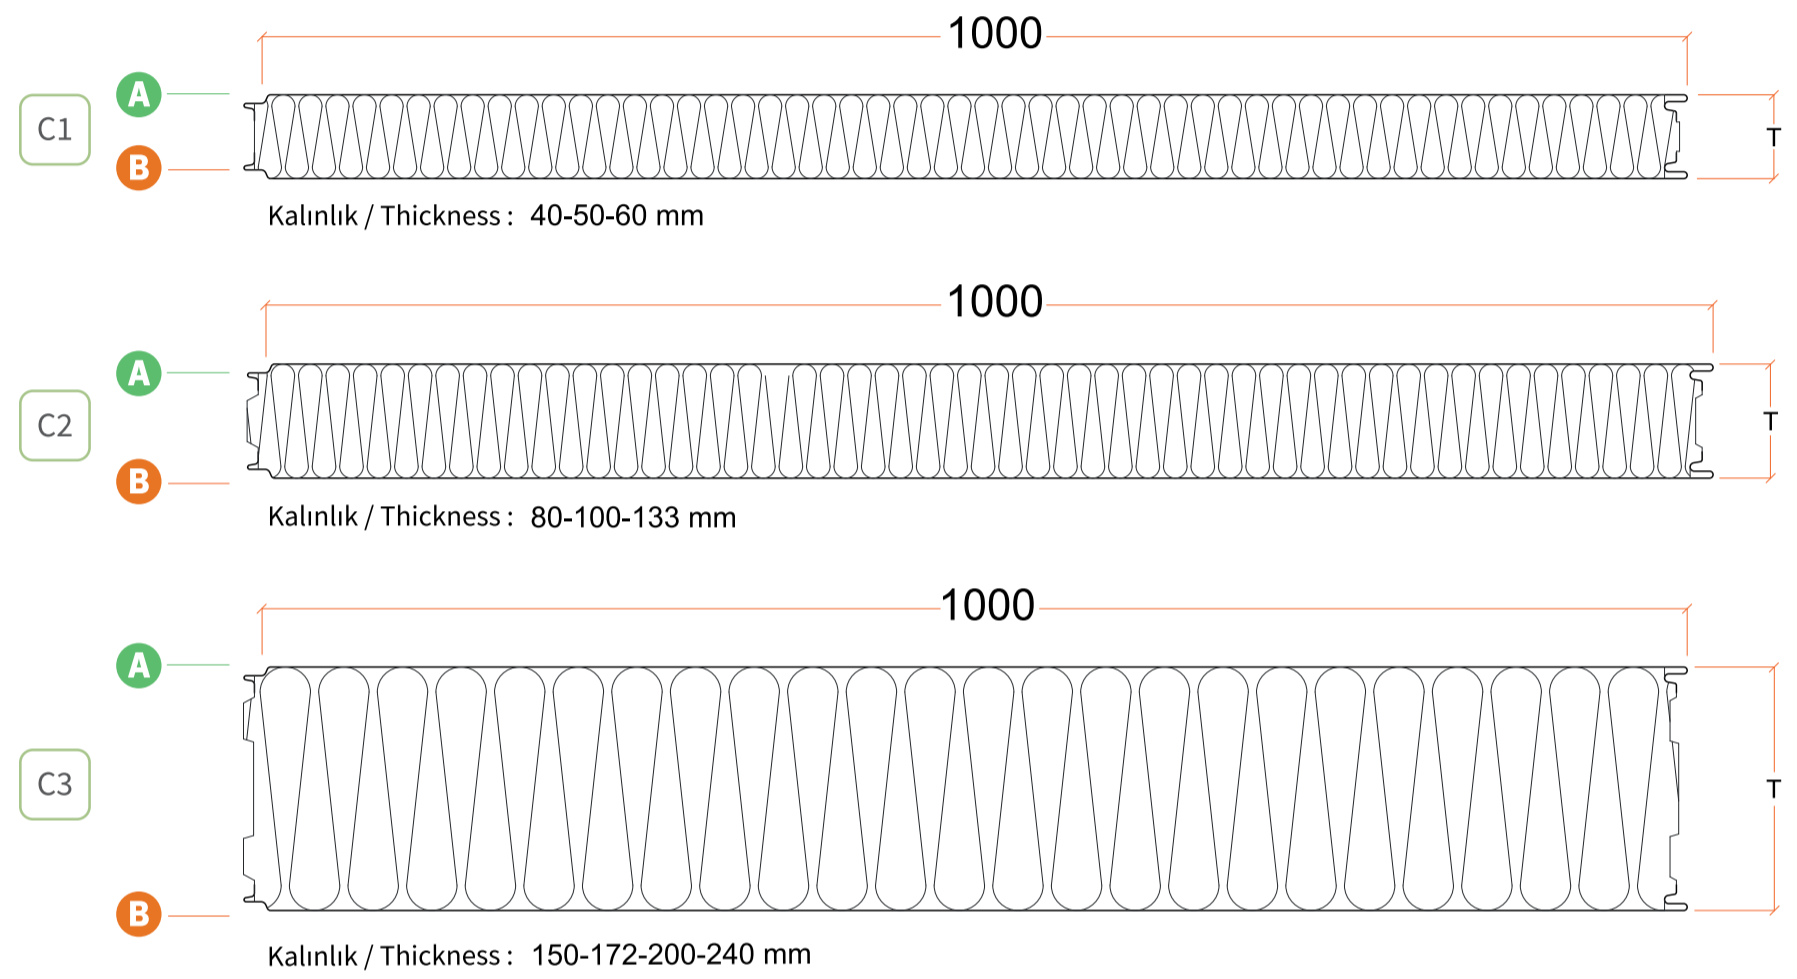

## Logiccore Dıştan Vida Taşyünü Cephe Paneli

Dıştan vidali taşyünü sandviç panel estetik ve performansı bir araya getirir. Endüstriyel yapılarda yanmazlık özelliği ile birlikte sık bir görünüm sağlar. Prefabrik, konteyner yapılarda montaj pratikliği ve sağlamlıkla ilgili aranan detayları sunar.

## Logiccore Outer Screw Rockwool Wall Panel

Combines aesthetic and performance. It offers a stylish appearance along with fire resistance in industrial buildings. Practical installation aspect serves to be the best solution for prefabricated and containers. Provides durable performance solutions.

Birleşim Detayı  
Connection Detail

T Panel Kalınlığı 40 mm - 240 mm  
Thickness

L Panel Uzunluğu 2 m - 16 m  
Length

A	Üst Yüzey Şekilleri External Surface Types	
	Mesa	✓
	Micro Wave	✓
	Flat	✓
	Groove	✓