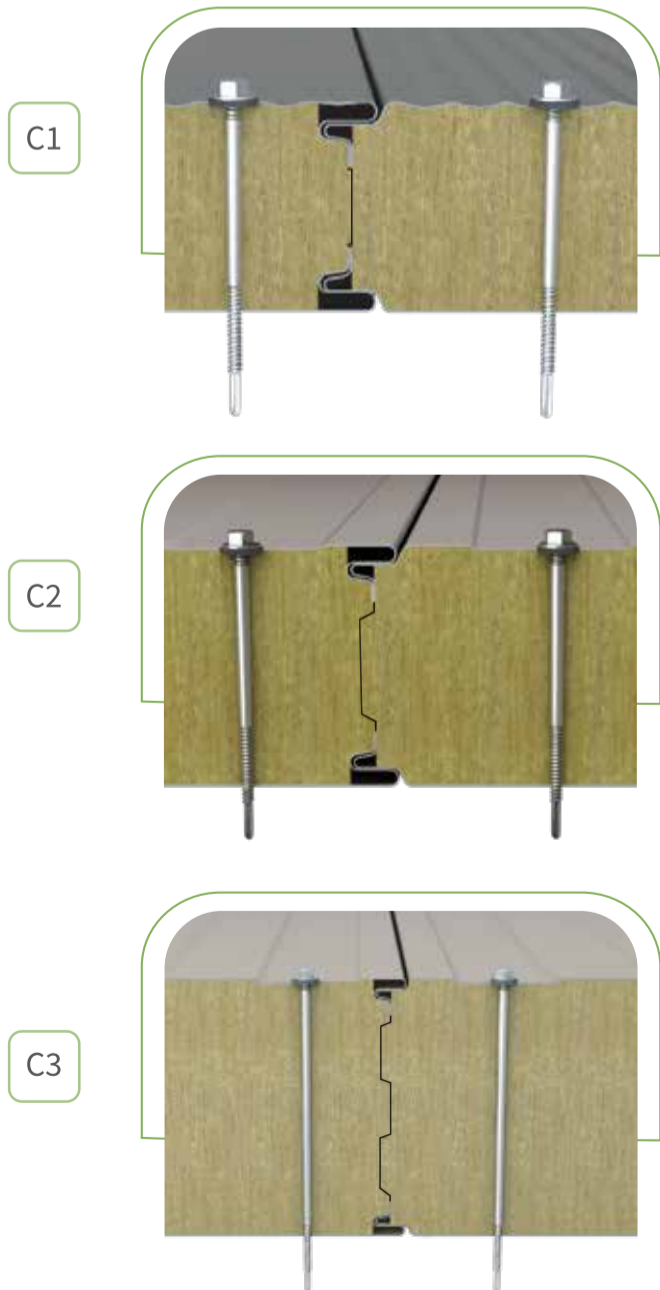

## Logiccore Dıştan Vida Taşyünü Cephe Paneli

Dıştan vidali taşyünü sandviç panel estetik ve performansı bir araya getirir. Endüstriyel yapılarda yanmazlık özelliği ile birlikte sık bir görünüm sağlar. Prefabrik, konteyner yapılarda montaj pratikliği ve sağlamlıkla ilgili aranan detayları sunar.

## Logiccore Outer Screw Rockwool Wall Panel

Combines aesthetic and performance. It offers a stylish appearance along with fire resistance in industrial buildings. Practical installation aspect serves to be the best solution for prefabricated and containers. Provides durable performance solutions.

Birleşim Detayı  
Connection Detail

T Panel Kalınlığı 40 mm - 240 mm  
Thickness

L Panel Uzunluğu 2 m - 16 m  
Length

A	Üst Yüzey Şekilleri External Surface Types	
	Mesa	✓
	Micro Wave	✓
	Flat	✓
	Groove	✓

B	Alt Yüzey Şekilleri Internal Surface Types	
	Mesa	✓
	Micro Wave	✓
	Flat	✓

Panelsan Logiccore ürünlerinde teknik değişiklik yapma hakkını saklı tutar. Ürün çizimleri, renkleri ve yüzey şekilleri örnek niteliğinde olup orijinal üründen farklılık gösterebilir.